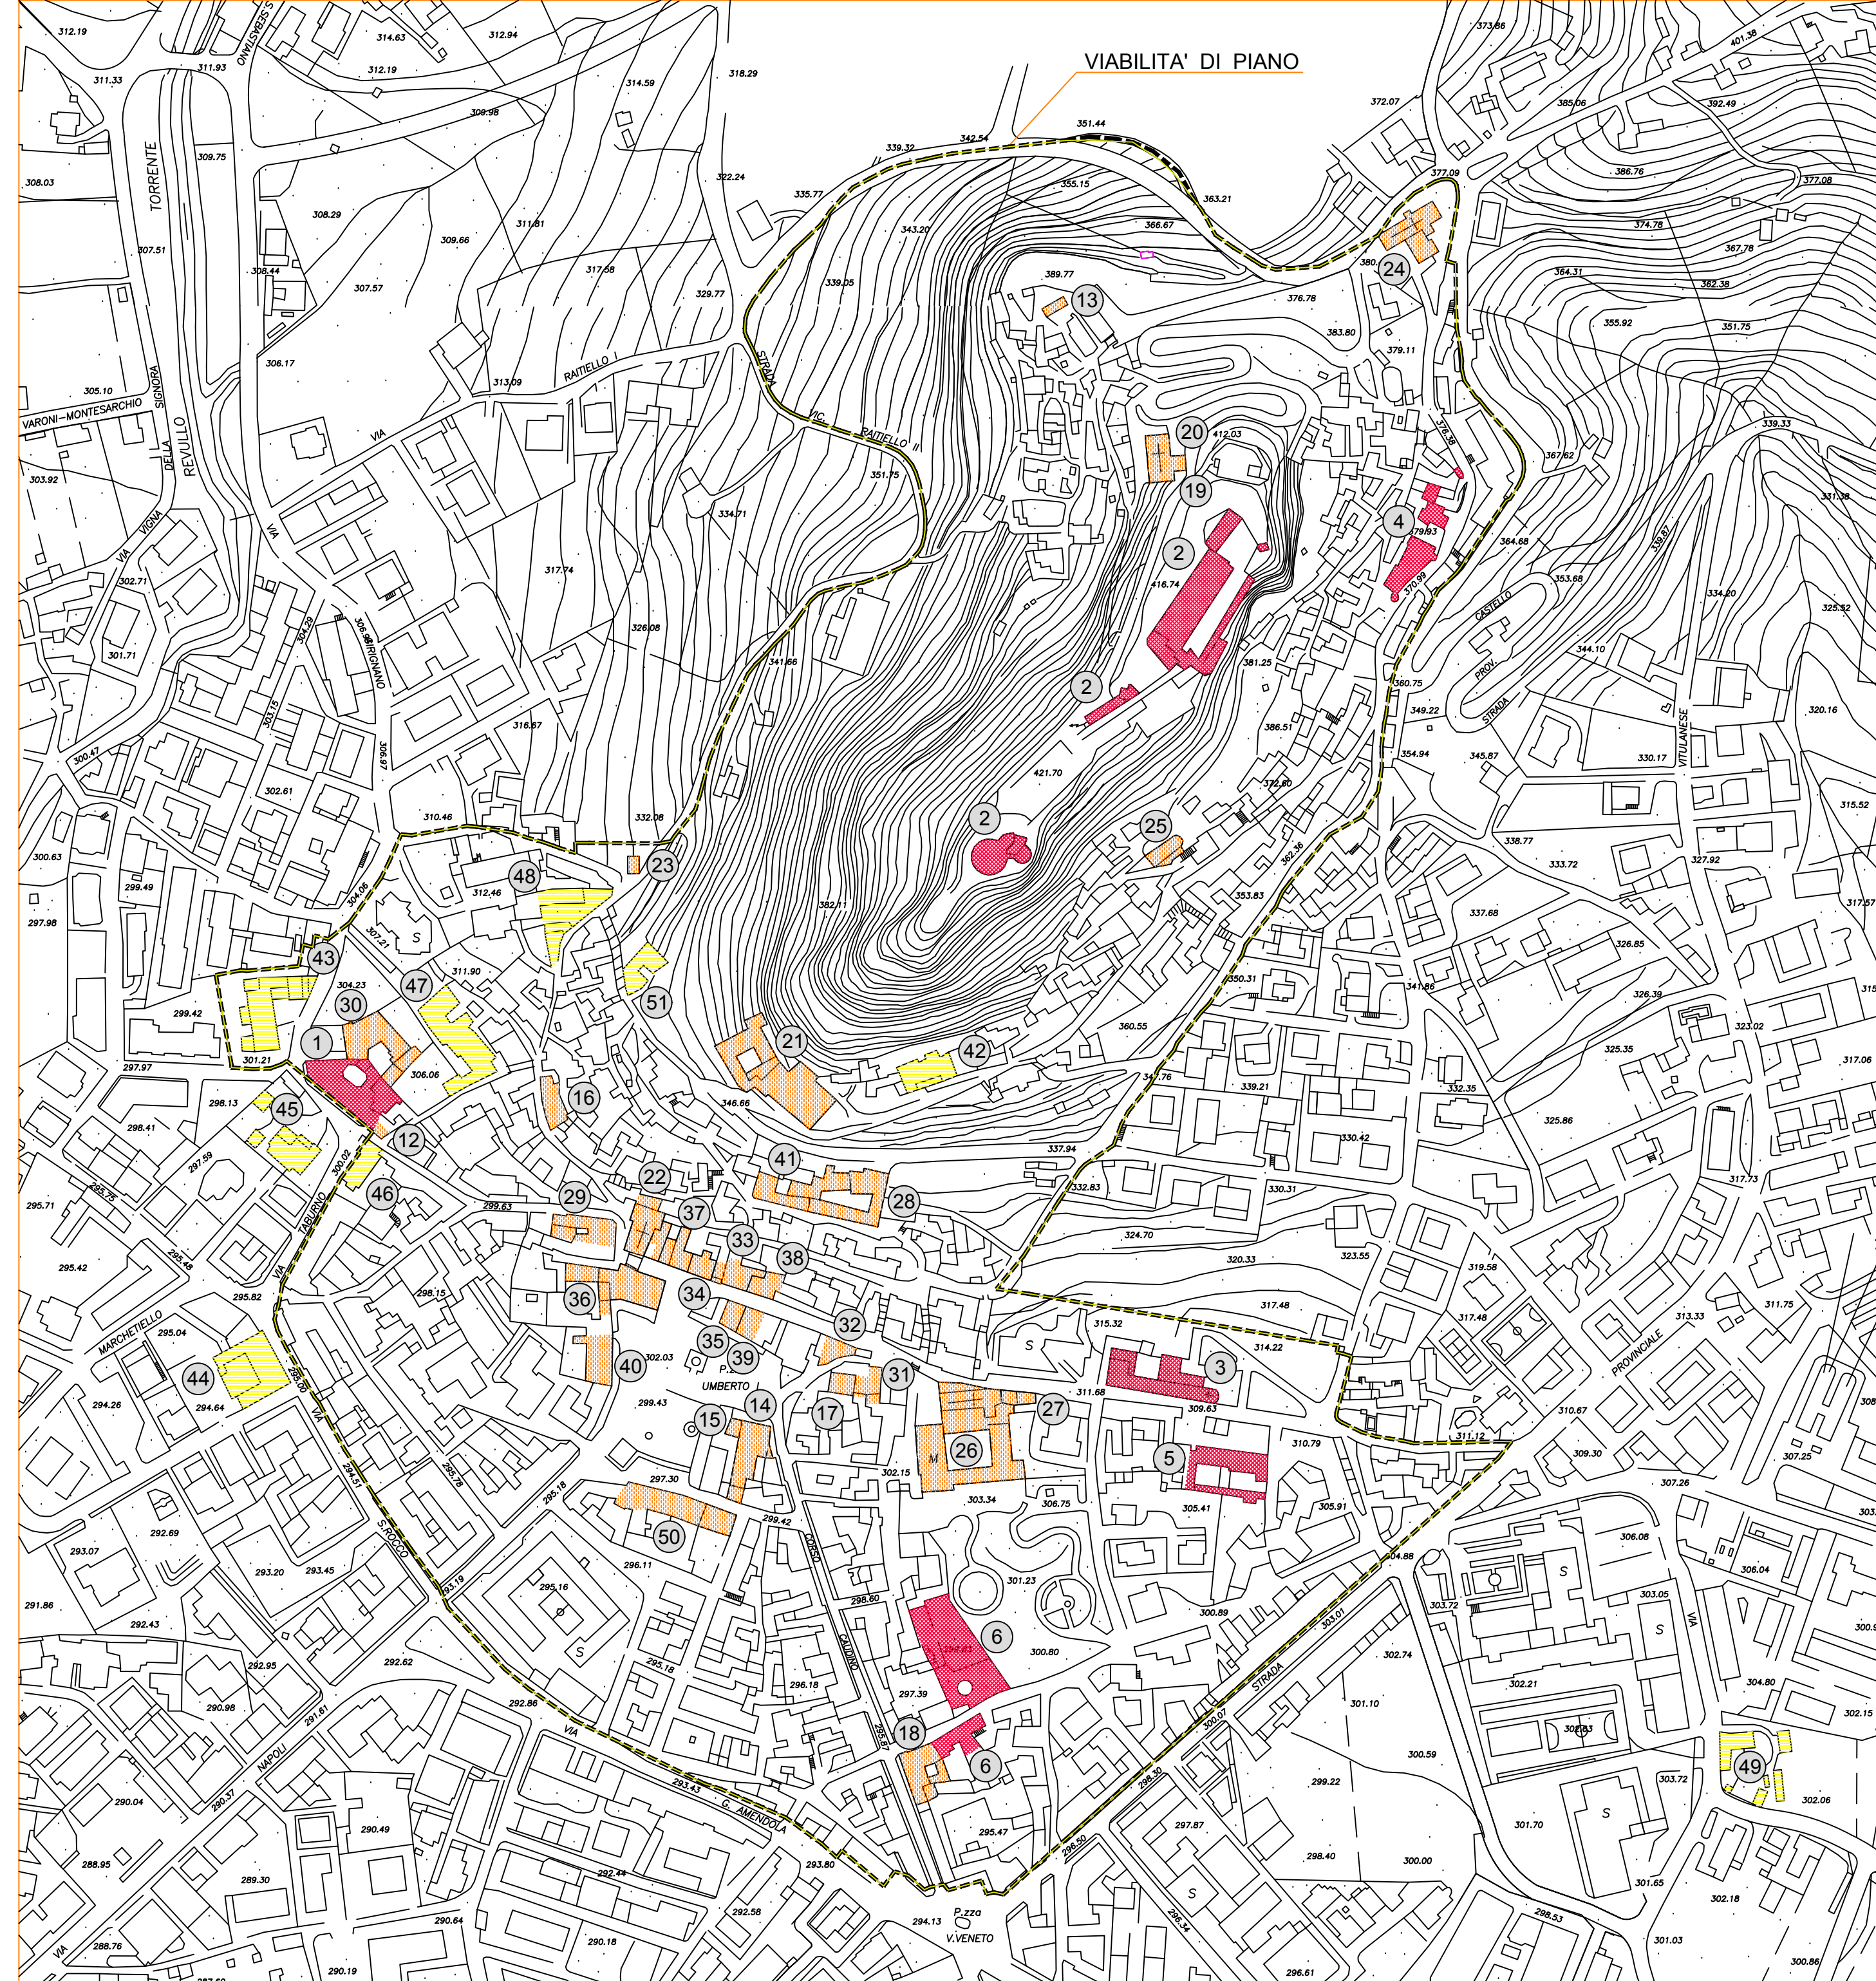

STRALCIO "A"
SCALA 1:2.000

LEGENDA

IMMOBILI VINCOLATI

IMMOBILI CON PROPOSTA DI VINCOLO

IMMOBILI DI NOTEVOLE INTERESSE STORICO-ARCHITETTONICO-AMBIENTALE

CITTA' di
MONTESARCHIO
PIANO REGOLATORE GENERALE
(L. n. 1150 del 17.08.1942 art. 7 e succ. mod. art. 16 - L.R. n. 14 del 20.05.1982 e succ. mod. art. 84.)

elaborato serie "T" - progetto
a b
PERIMETRAZIONE CENTRI STORICI
(art.5, punto 2, norme P.T.P.)
P.1a 24

progetto PIO CASTELLO (architetto)
Marzo 2001

ARCH. PIO CASTELLO - VIA PERMARINI, 17 - 52016 BENEVENTO - TEL. 0874/315794 - FAX 0874/315794 - E-MAIL pio@piocastello.it