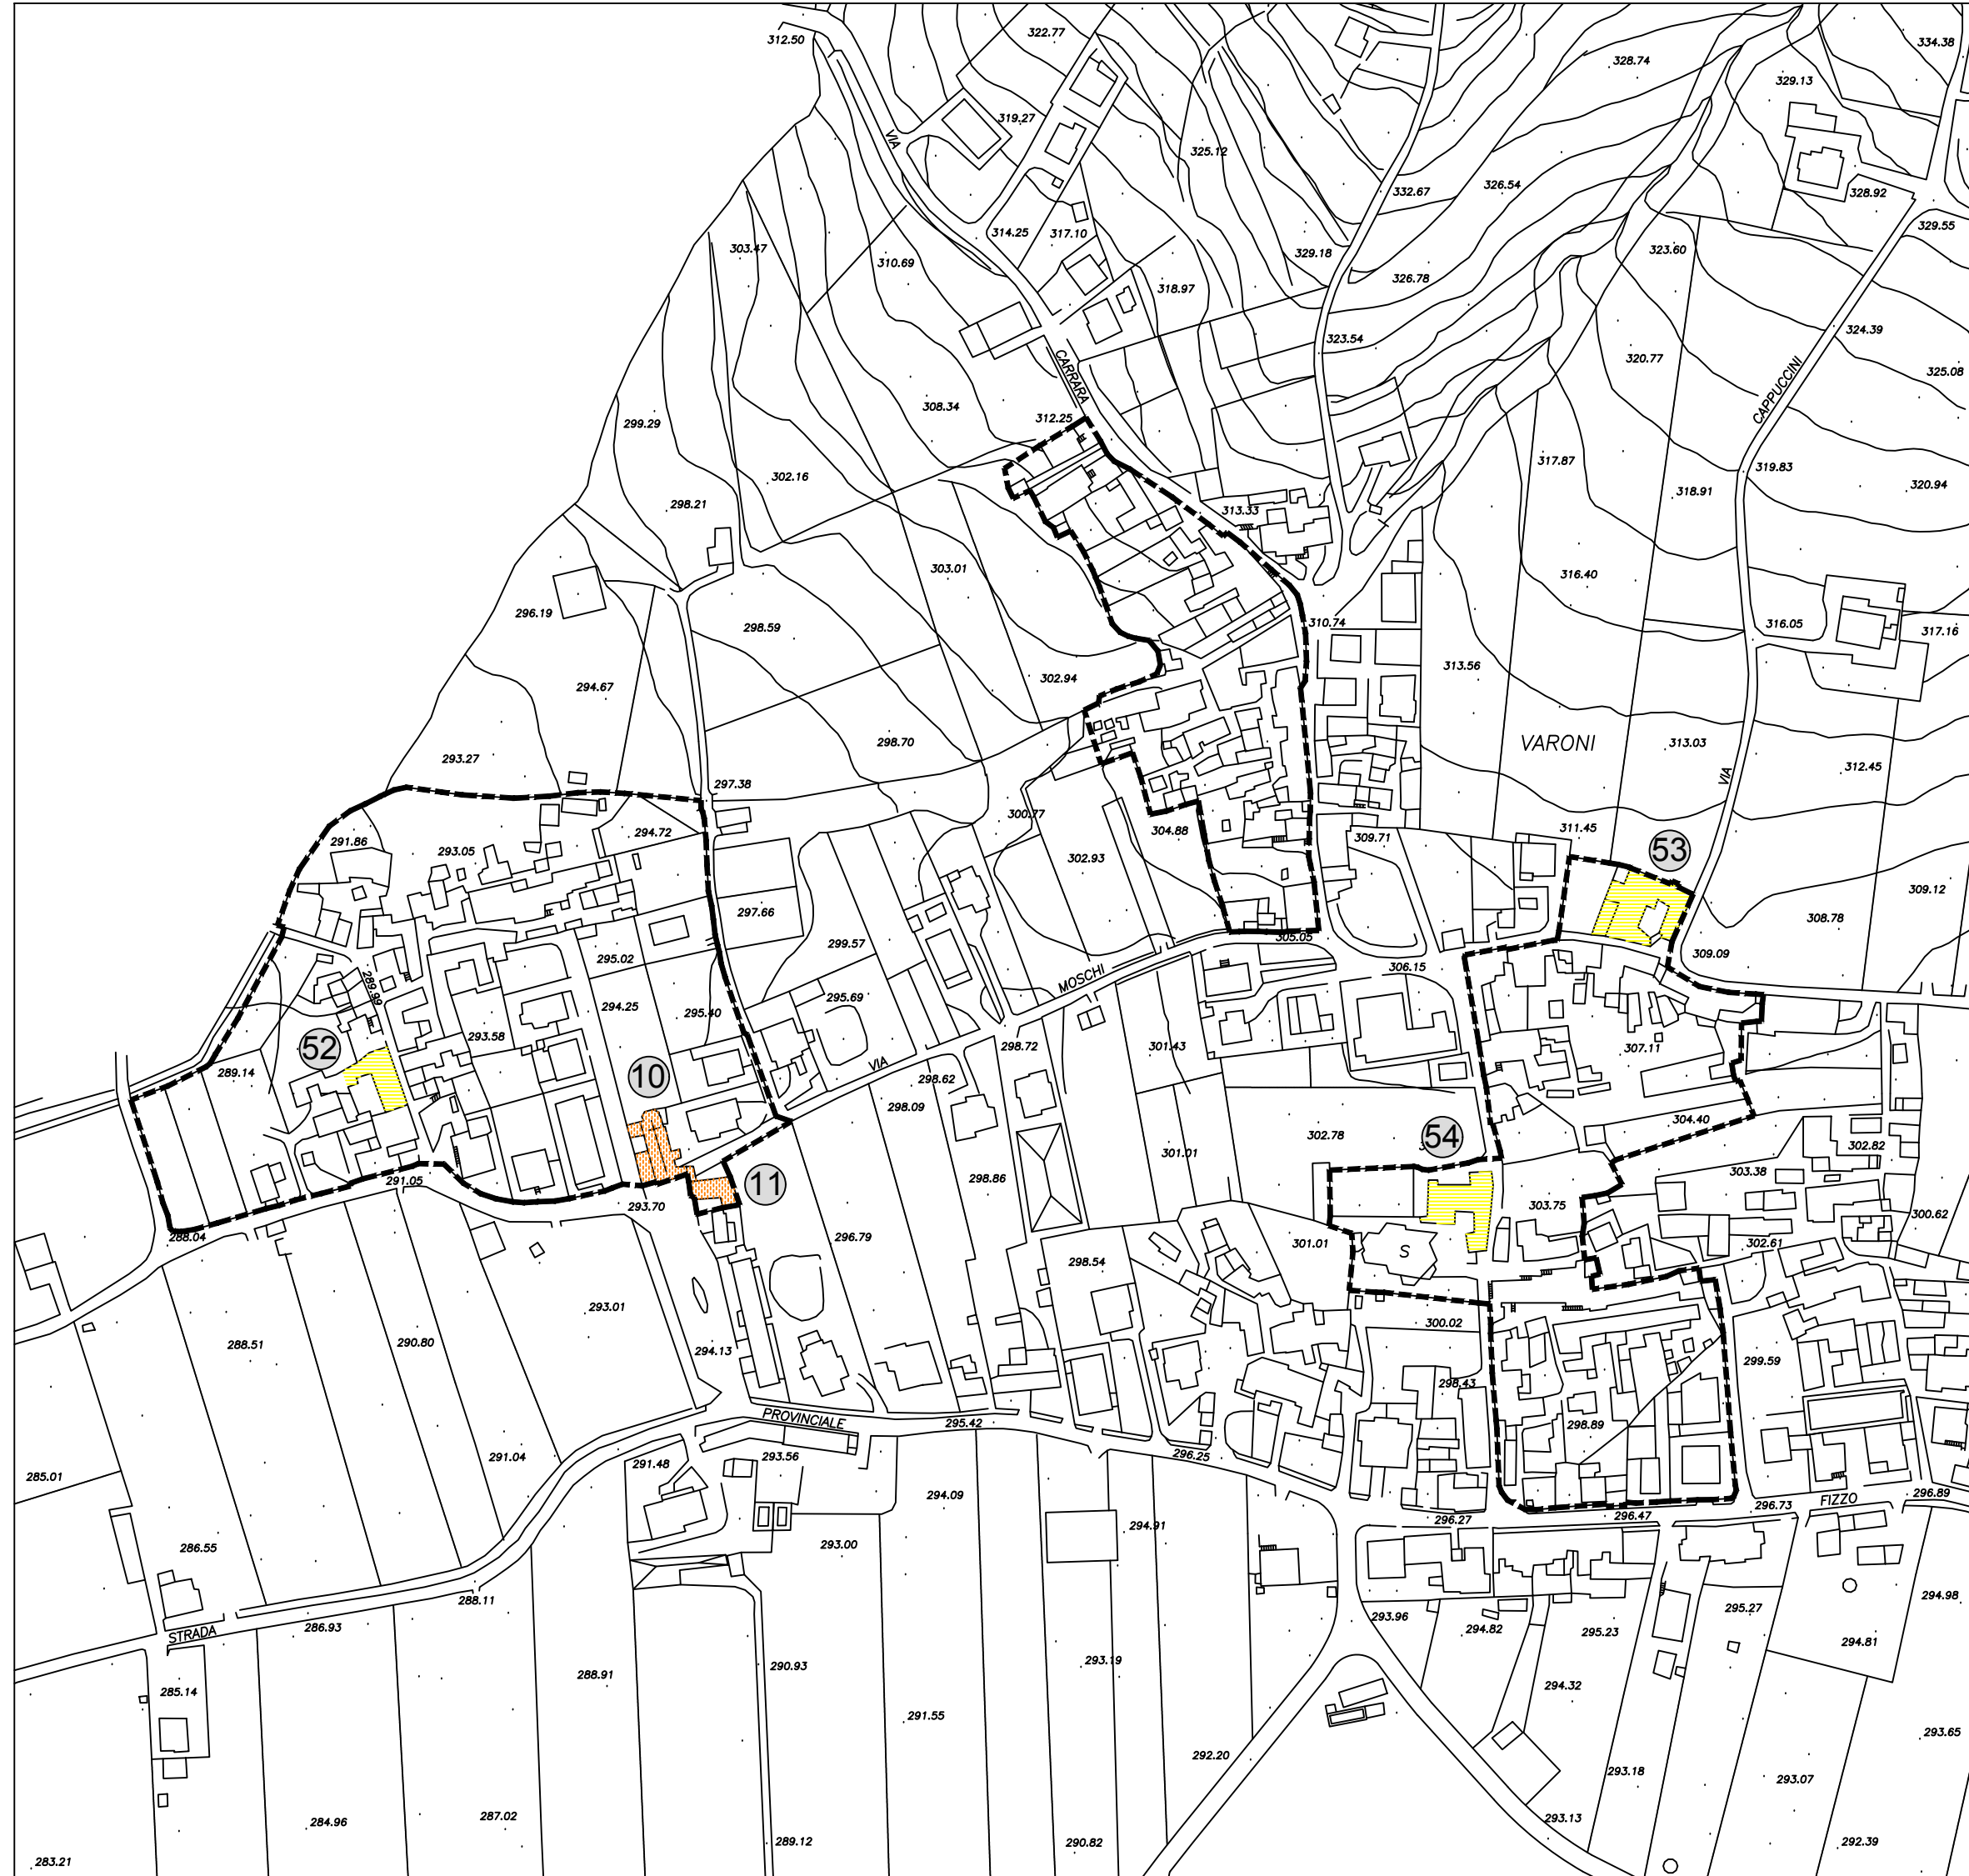

STRALCIO "B"
SCALA 1:2.000